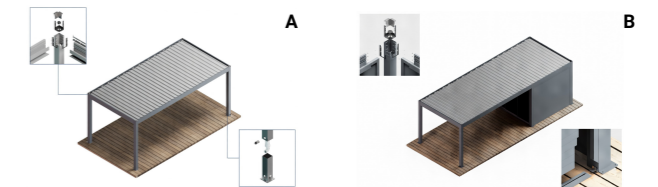

Solarenergie

Photovoltaikanlage direkt integrierbar

Pultdach

- Hochwertiges Aluminium
- 7m MAX. BREITE
- LED BELEUCHTUNG OPTIONAL
- Doppelrinne
- 10 J. GARANTIE

Carport Pultdach
Verfügbare Farben

Witterungsschutz

Zuverlässiger Schutz vor Regen, Schnee & Sonneneinstrahlung

VSG-Glaseindeckung

Optional: 8 mm Verbundsicherheitsglas für edles Erscheinungsbild

Polycarbonat 5X

16 mm Stegplatten – schlagfest, lichtdurchlässig, UV-stabil

Carport Frame
Verfügbare Farben

Offen (a) oder geschlossen mit Glasschiebetür (b)

Für Gartengeräte, Fahrräder, Reifen u. v. m.

Stilvoll. Praktisch. Für immer

- **Türblatt:** 41 mm isoliert (Stahlummantelung)
- **Wärmewert:** 1,9 W/m²K
- **Maße:** 895 × 2010 mm