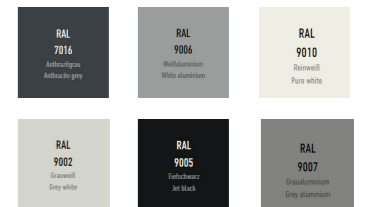

Carport Flachdach
Verfügbare Farben

Witterungsschutz

Zuverlässiger Schutz vor Regen, Schnee & Sonneneinstrahlung

Begrünung

Optional als Gründach für natürliche Optik nutzbar

Eindeckung

Hochwertiges Trapezblech als Standardausstattung

6 RAL-Farben

Anthrazit, Grau, Weiß, Quarzgrau, Tiefschwarz u. v. m.

Weitere Infos zu den verschiedenen Modellen finden Sie auf unserer Website.

QR scannen & besuchen

Frame

- Hochwertiges Aluminium
- 8m MAX. BREITE
- LED BELEUCHTUNG OPTIONAL
- Doppelrinne
- 10 J. GARANTIE

Geräteschuppen
Verfügbare Farben

Wahlweise Premium- oder Preis-Leistungs-Variante

- **Alupaneele:** Extrem langlebig, stoßfest, UV-beständig, leicht & elegant – für höchste Ansprüche an Optik & Qualität.
- **Sandwichplatten:** Preisattraktive Alternative mit integrierter Isolierung – spart Heizkosten bei Nutzung als Werkstatt oder Hobbyraum.