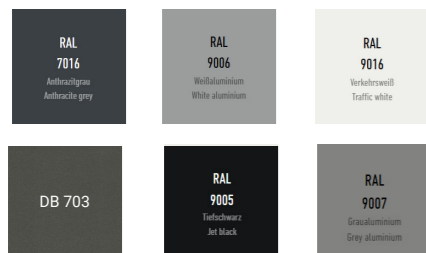

Carport Flachdach
Verfügbare Farben

Witterungsschutz

Zuverlässiger Schutz vor Regen, Schnee & Sonneneinstrahlung

Begrünung

Optional als Gründach für natürliche Optik nutzbar

Eindeckung

Hochwertiges Trapezblech als Standardausstattung

Solarenergie

Photovoltaikanlage direkt integrierbar

Pultdach

- Hochwertiges Aluminium
- 7m MAX. BREITE
- LED BELEUCHTUNG OPTIONAL
- Doppelrinne
- 10 J. GARANTIE

Carport Pultdach
Verfügbare Farben

Witterungsschutz

6 RAL-Farben

Anthrazit, Grau, Weiß, Quarzgrau, Tiefschwarz u. v. m.

Weitere Infos zu den verschiedenen Modellen finden Sie auf unserer Website.

QR scannen & besuchen

Frame

- Hochwertiges Aluminium
- 8m MAX. BREITE
- LED BELEUCHTUNG OPTIONAL
- Doppelrinne
- 10 J. GARANTIE